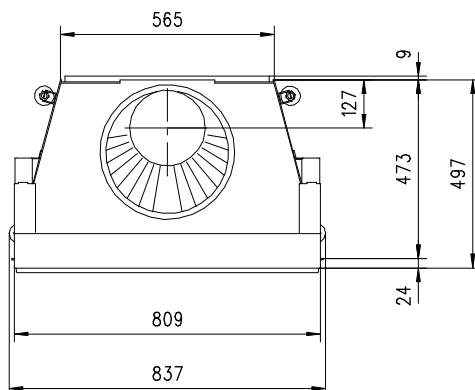

# URANUS 510 HK Gen.3

Flach

Massblatt/ *Fiche de mesures*

1:20

Juni 2009  
48\204\001B

Frontansicht  
Vue de face

Rauchrohrstützen  
senkrecht oder  
70° montierbar.

Rauchfang-Kuppel  
360° drehbar.

Buse d'évacuation  
des fumées sortie  
verticale ou à 70°

Dôme pivotant à 360°

Seitenansicht  
Vue de côté

Aufsicht Austauscher  
Echangeur

Grundriss Feuerstelle  
Coupe sur foyer

Alle Masse in mm ! Massänderungen vorbehalten / *Dimensions en mm ! Sous réserve de modifications*

# URANUS 570 HK Gen.3

Flach

Massblatt / *Fiche de mesures*

1:20

Juni 2009  
48\208\001B

Frontansicht  
Vue de face

Rauchrohrstützen  
senkrecht oder  
70° montierbar.

Rauchfang-Kuppel  
360° drehbar.