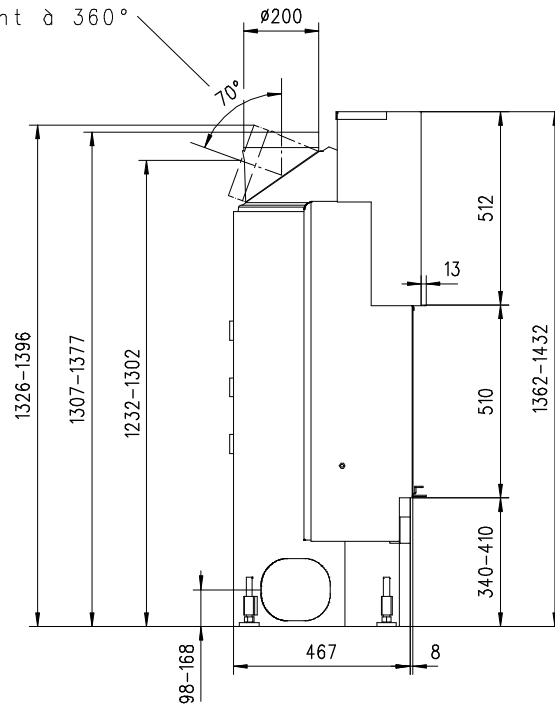

# URANUS 510 HK Gen.3

Flach

Massblatt/ *Fiche de mesures*

1:20

Juni 2009  
48\204\001B

Frontansicht  
Vue de face

Rauchrohrstützen  
senkrecht oder  
70° montierbar.

Rauchfang-Kuppel  
360° drehbar.

Buse d'évacuation  
des fumées sortie  
verticale ou à 70°

Dôme pivotant à 360°

Seitenansicht  
Vue de côté

Aufsicht Austauscher  
Echangeur

Grundriss Feuerstelle  
Coupe sur foyer

Alle Masse in mm ! Massänderungen vorbehalten / *Dimensions en mm ! Sous réserve de modifications*

# URANUS 570 HK Gen.3

Flach

Massblatt / *Fiche de mesures*

1:20

Juni 2009  
48\208\001B

Frontansicht  
Vue de face

Rauchrohrstützen  
senkrecht oder  
70° montierbar.

Rauchfang-Kuppel  
360° drehbar.