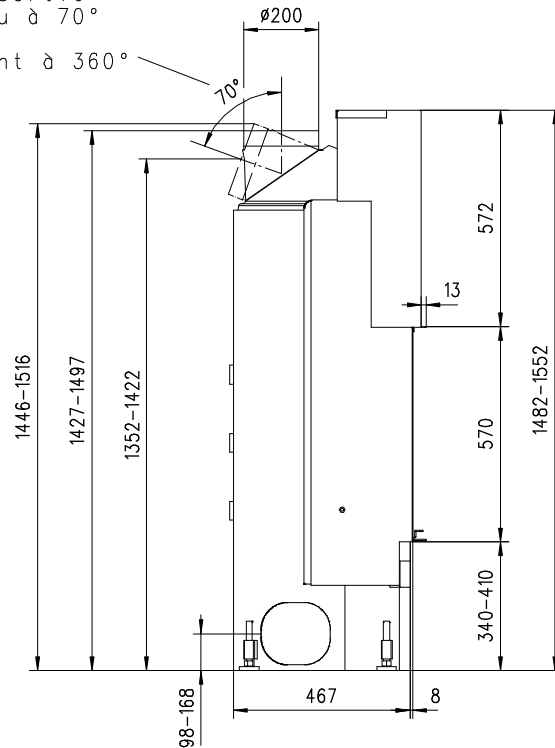

# URANUS 510 HK Gen.3

Flach

Massblatt/ *Fiche de mesures*

1:20

Juni 2009  
48\204\001B

Frontansicht  
Vue de face

Rauchrohrstützen  
senkrecht oder  
70° montierbar.

Rauchfang-Kuppel  
360° drehbar.

Buse d'évacuation  
des fumées sortie  
verticale ou à 70°

Dôme pivotant à 360°

Seitenansicht  
Vue de côté

Aufsicht Austauscher  
Echangeur

Grundriss Feuerstelle  
Coupe sur foyer

Alle Masse in mm ! Massänderungen vorbehalten / *Dimensions en mm ! Sous réserve de modifications*

# URANUS 570 HK Gen.3

Flach

Massblatt / *Fiche de mesures*

1:20

Juni 2009  
48\208\001B

Frontansicht  
Vue de face

Rauchrohrstützen  
senkrecht oder  
70° montierbar.

Rauchfang-Kuppel  
360° drehbar.