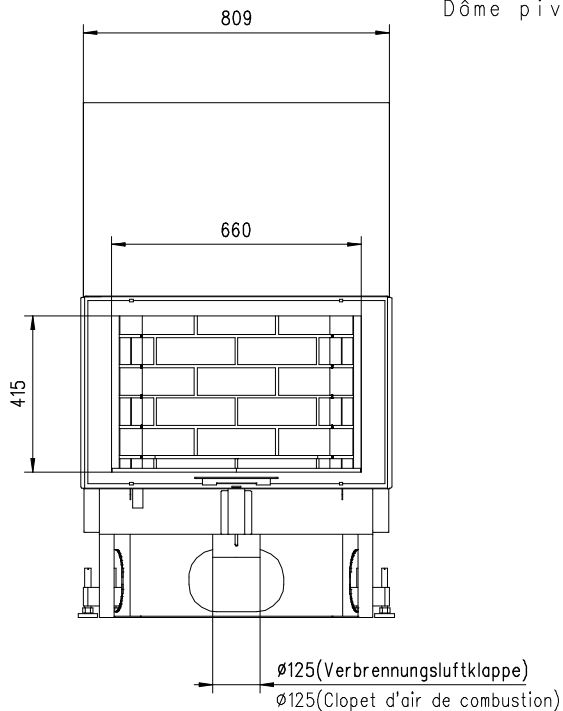

# URANUS 510 HK Gen.3

Flach

Massblatt/ *Fiche de mesures*

1:20

Juni 2009  
48\204\001B

Frontansicht  
Vue de face

Rauchrohrstützen  
senkrecht oder  
70° montierbar.

Rauchfang-Kuppel  
360° drehbar.

Buse d'évacuation  
des fumées sortie  
verticale ou à 70°

Dôme pivotant à 360°

Seitenansicht  
Vue de côté

Aufsicht Austauscher  
Echangeur

Grundriss Feuerstelle  
Coupe sur foyer

Alle Masse in mm ! Massänderungen vorbehalten / *Dimensions en mm ! Sous réserve de modifications*

# URANUS 570 HK Gen.3

Flach

Massblatt / *Fiche de mesures*

1:20

Juni 2009  
48\208\001B

Frontansicht  
Vue de face

Rauchrohrstützen  
senkrecht oder  
70° montierbar.

Rauchfang-Kuppel  
360° drehbar.