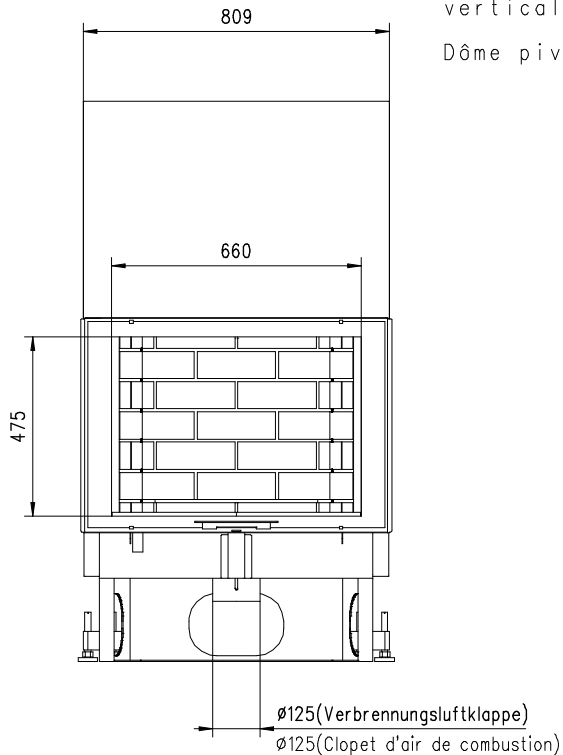

Buse d'évacuation  
des fumées sortie  
verticale ou à 70°

Dôme pivotant à 360°

Seitenansicht  
Vue de côté

Aufsicht Austauscher  
Echangeur

Grundriss Feuerstelle  
Coupe sur foyer

Alle Masse in mm ! Massänderungen vorbehalten / *Dimensions en mm ! Sous réserve de modifications*

# URANUS 570 HK Gen.3

Flach

Massblatt / *Fiche de mesures*

1:20

Juni 2009  
48\208\001B

Frontansicht  
Vue de face

Rauchrohrstützen  
senkrecht oder  
70° montierbar.

Rauchfang-Kuppel  
360° drehbar.