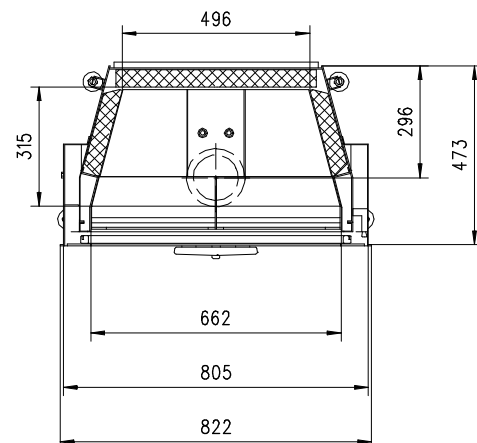

# URANUS 510 HK Gen.3

Flach

Massblatt/ *Fiche de mesures*

1:20

Juni 2009  
48\204\001B

Frontansicht  
Vue de face

Rauchrohrstützen  
senkrecht oder  
70° montierbar.

Rauchfang-Kuppel  
360° drehbar.

# URANUS 570 HK Gen.3

Flach

Massblatt / *Fiche de mesures*

1:20

Juni 2009  
48\208\001B

Frontansicht  
Vue de face

Rauchrohrstützen  
senkrecht oder  
70° montierbar.

Rauchfang-Kuppel  
360° drehbar.

Buse d'évacuation  
des fumées sortie  
verticale ou à 70°

Dôme pivotant à 360°

Seitenansicht  
Vue de côté

Aufsicht Austauscher  
Echangeur

Grundriss Feuerstelle  
Coupe sur foyer

Alle Masse in mm ! Massänderungen vorbehalten / *Dimensions en mm ! Sous réserve de modifications*