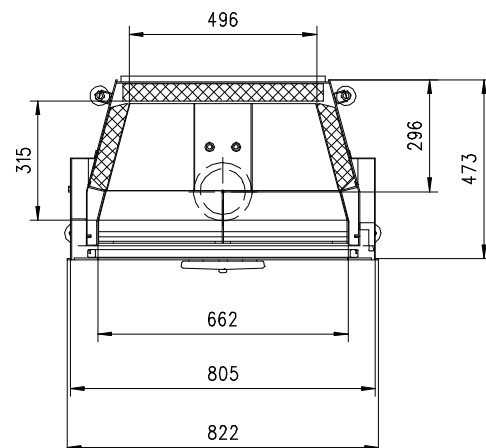

# URANUS 510 HK Gen.3

Flach

Massblatt/ *Fiche de mesures*

1:20

Juni 2009  
48\204\001B

Frontansicht  
Vue de face

Rauchrohrstützen  
senkrecht oder  
70° montierbar.

Rauchfang-Kuppel  
360° drehbar.

Buse d'évacuation  
des fumées sortie  
verticale ou à 70°

Dôme pivotant à 360°

Seitenansicht  
Vue de côté

Aufsicht Austauscher  
Echangeur

Grundriss Feuerstelle  
Coupe sur foyer

Alle Masse in mm ! Massänderungen vorbehalten / *Dimensions en mm ! Sous réserve de modifications*

# URANUS 570 HK Gen.3

Flach

Massblatt / *Fiche de mesures*

1:20

Juni 2009  
48\208\001B

Frontansicht  
Vue de face

Rauchrohrstützen  
senkrecht oder  
70° montierbar.

Rauchfang-Kuppel  
360° drehbar.