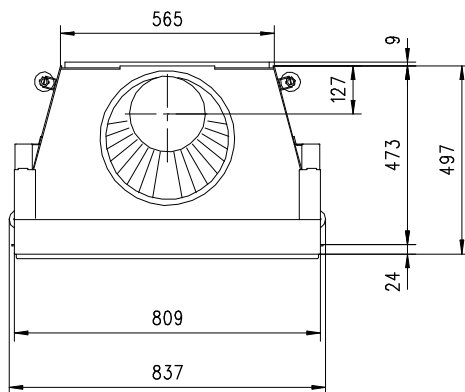

# URANUS 510 HK Gen.3

Flach

Massblatt/ *Fiche de mesures*

1:20

Juni 2009  
48\204\001B

Frontansicht  
Vue de face

Rauchrohrstützen  
senkrecht oder  
70° montierbar.

Rauchfang-Kuppel  
360° drehbar.

Buse d'évacuation  
des fumées sortie  
verticale ou à 70°

Dôme pivotant à 360°

Seitenansicht  
Vue de côté

Aufsicht Austauscher  
Echangeur

Grundriss Feuerstelle  
Coupe sur foyer

Alle Masse in mm ! Massänderungen vorbehalten / *Dimensions en mm ! Sous réserve de modifications*

# URANUS 570 HK Gen.3

Flach

Massblatt / *Fiche de mesures*

1:20

Juni 2009  
48\208\001B

Frontansicht  
Vue de face

Rauchrohrstützen  
senkrecht oder  
70° montierbar.

Rauchfang-Kuppel  
360° drehbar.